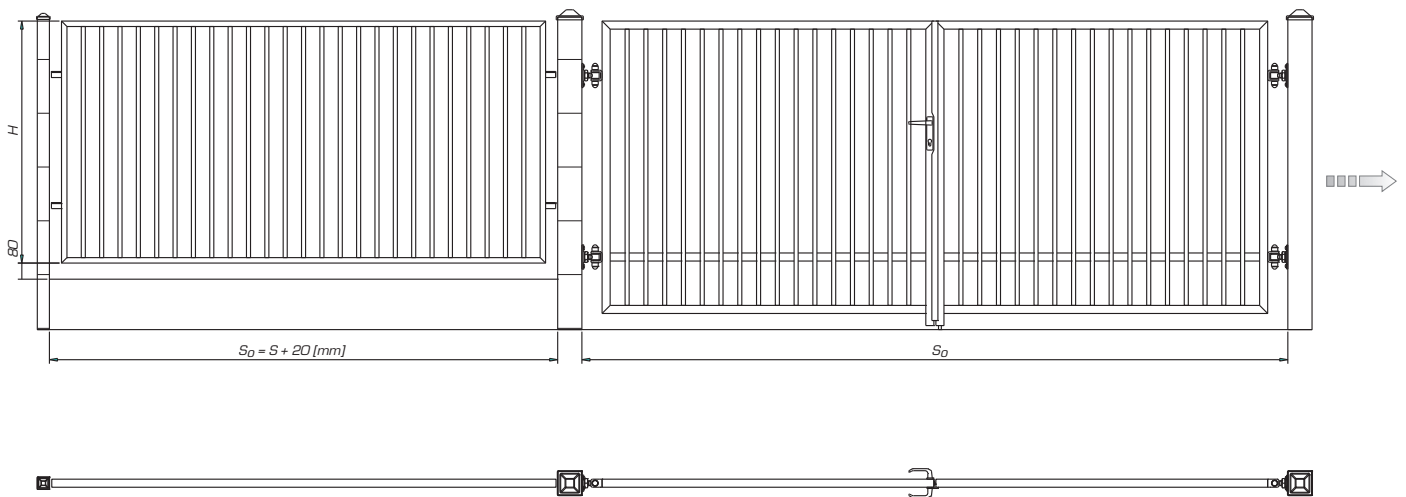

System Classic
AW.10.71

AW.10.71/P

(S) 2500 [mm] x (H) 900 [mm]
(S) 2500 [mm] x (H) 1200 [mm]

(S) 2500 [mm] x (H) 1450 [mm]

max: (S) 3000 [mm] x (H) 1450 [mm]

H=1450, a=250, b=300

H=1200, a=250, b=300

Gedvydžių g. 17A, LT-06311 Vilnius
Tel. +370 5 2761885
Vilnius@ometal.it