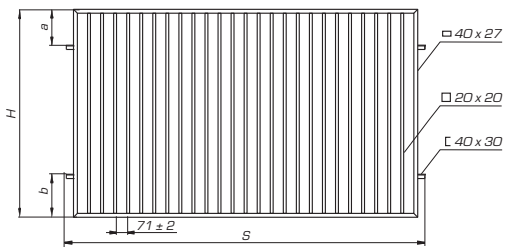

System Classic
AW.10.71

AW.10.71/P

(S) 2500 [mm] x (H) 900 [mm]
(S) 2500 [mm] x (H) 1200 [mm]

(S) 2500 [mm] x (H) 1450 [mm]

max: (S) 3000 [mm] x (H) 1450 [mm]

H=1450, a=250, b=300

H=1200, a=250, b=300

Gedvydžių g. 17A, LT-06311 Vilnius
Tel. +370 5 2761885
Vilnius@ometal.it