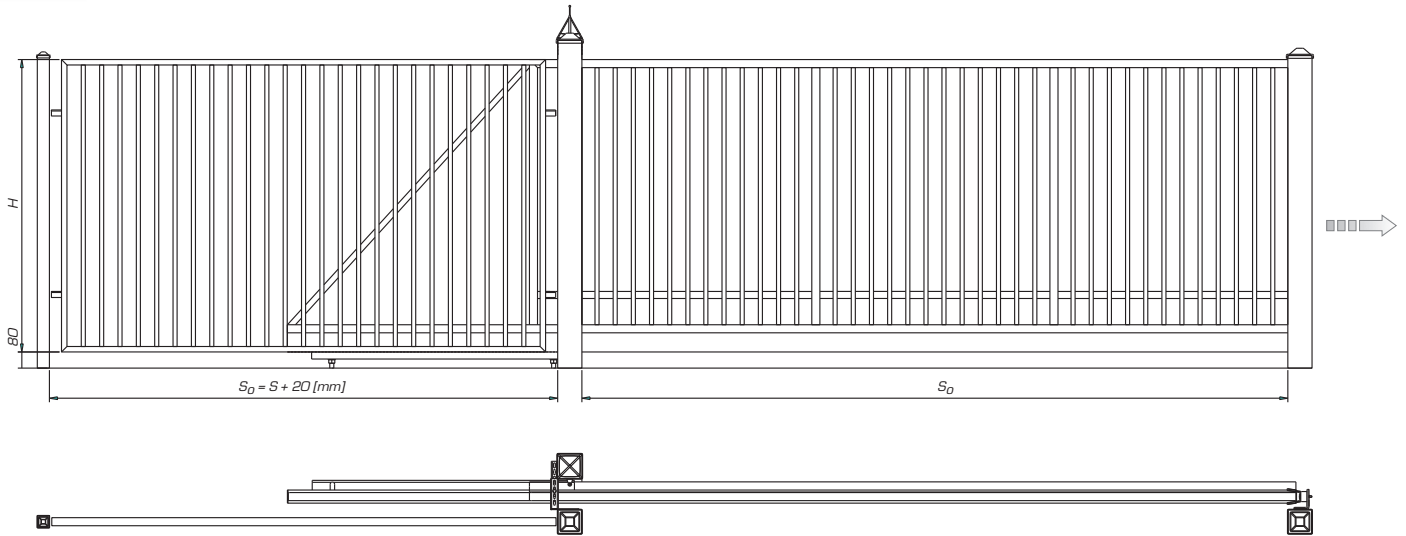

System Classic
AW.10.71

AW.10.71/P

(S) 2500 [mm] x (H) 900 [mm]
(S) 2500 [mm] x (H) 1200 [mm]

(S) 2500 [mm] x (H) 1450 [mm]

max: (S) 3000 [mm] x (H) 1450 [mm]

H=1450, a=250, b=300

H=1200, a=250, b=300

Gedvydžių g. 17A, LT-06311 Vilnius
Tel. +370 5 2761885
Vilnius@ometal.it