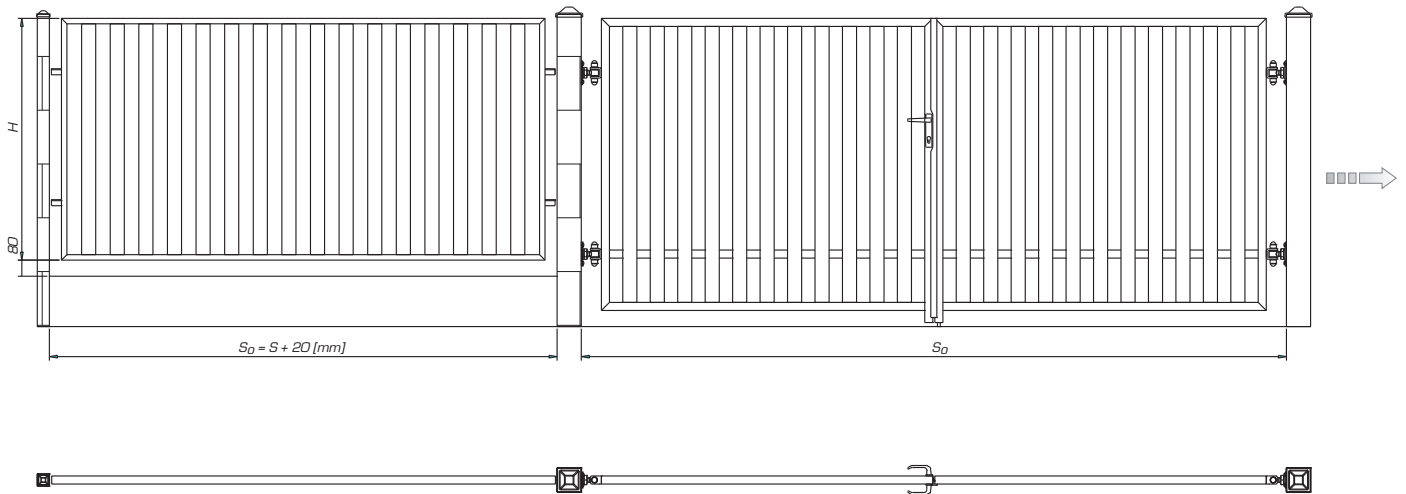

System Classic
AW.10.72

AW.10.72/P

(S) 2500 [mm] x (H) 900 [mm]
(S) 2500 [mm] x (H) 1200 [mm]

(S) 2500 [mm] x (H) 1450 [mm]

max: (S) 3000 [mm] x (H) 1600 [mm]

H=1450, a=250, b=300

H=1200, a=250, b=300

Gedvydžių g. 17A, LT-06311 Vilnius
Tel. +370 5 2761885
Vilnius@ometal.it