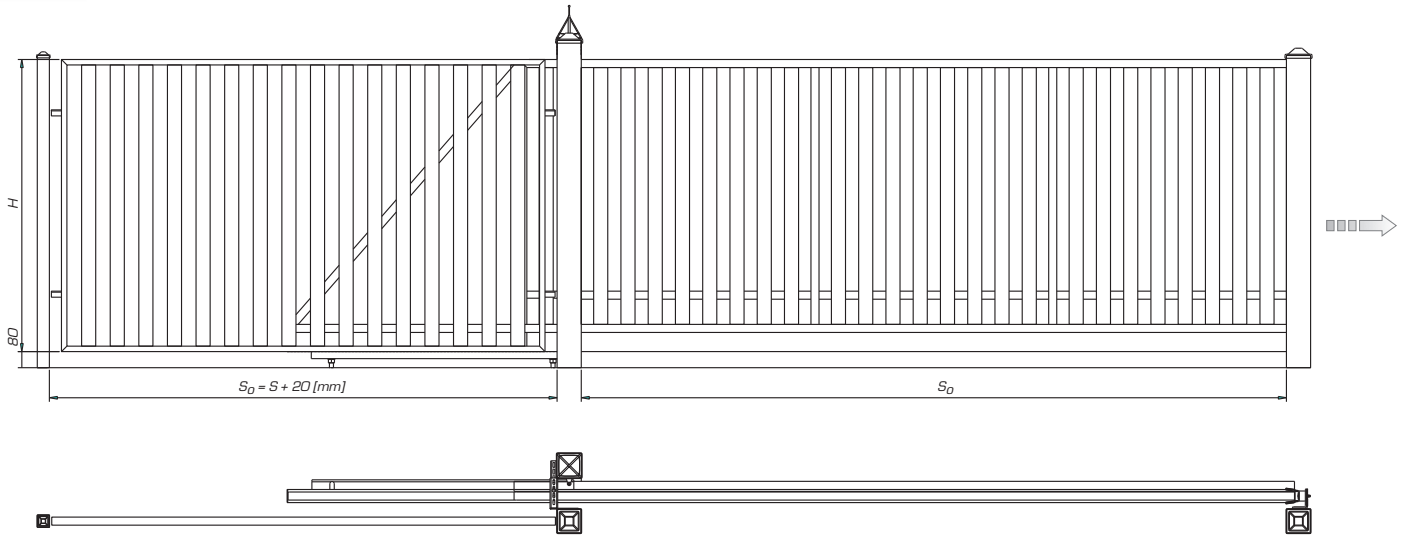

System Classic
AW.10.72

AW.10.72/P

(S) 2500 [mm] x (H) 900 [mm]
(S) 2500 [mm] x (H) 1200 [mm]

(S) 2500 [mm] x (H) 1450 [mm]

max: (S) 3000 [mm] x (H) 1600 [mm]

H=1450, a=250, b=300

H=1200, a=250, b=300

Gedvydžių g. 17A, LT-06311 Vilnius
Tel. +370 5 2761885
Vilnius@ometal.it