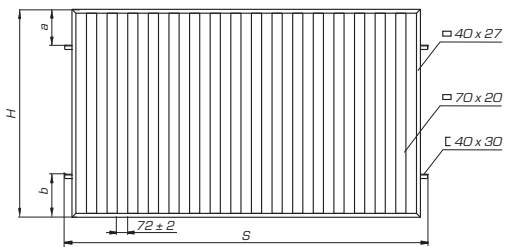

System Classic
AW.10.72

AW.10.72/P

(S) 2500 [mm] x (H) 900 [mm]
(S) 2500 [mm] x (H) 1200 [mm]

(S) 2500 [mm] x (H) 1450 [mm]

max: (S) 3000 [mm] x (H) 1600 [mm]

H=1450, a=250, b=300

H=1200, a=250, b=300

Gedvydžių g. 17A, LT-06311 Vilnius
Tel. +370 5 2761885
Vilnius@ometal.it